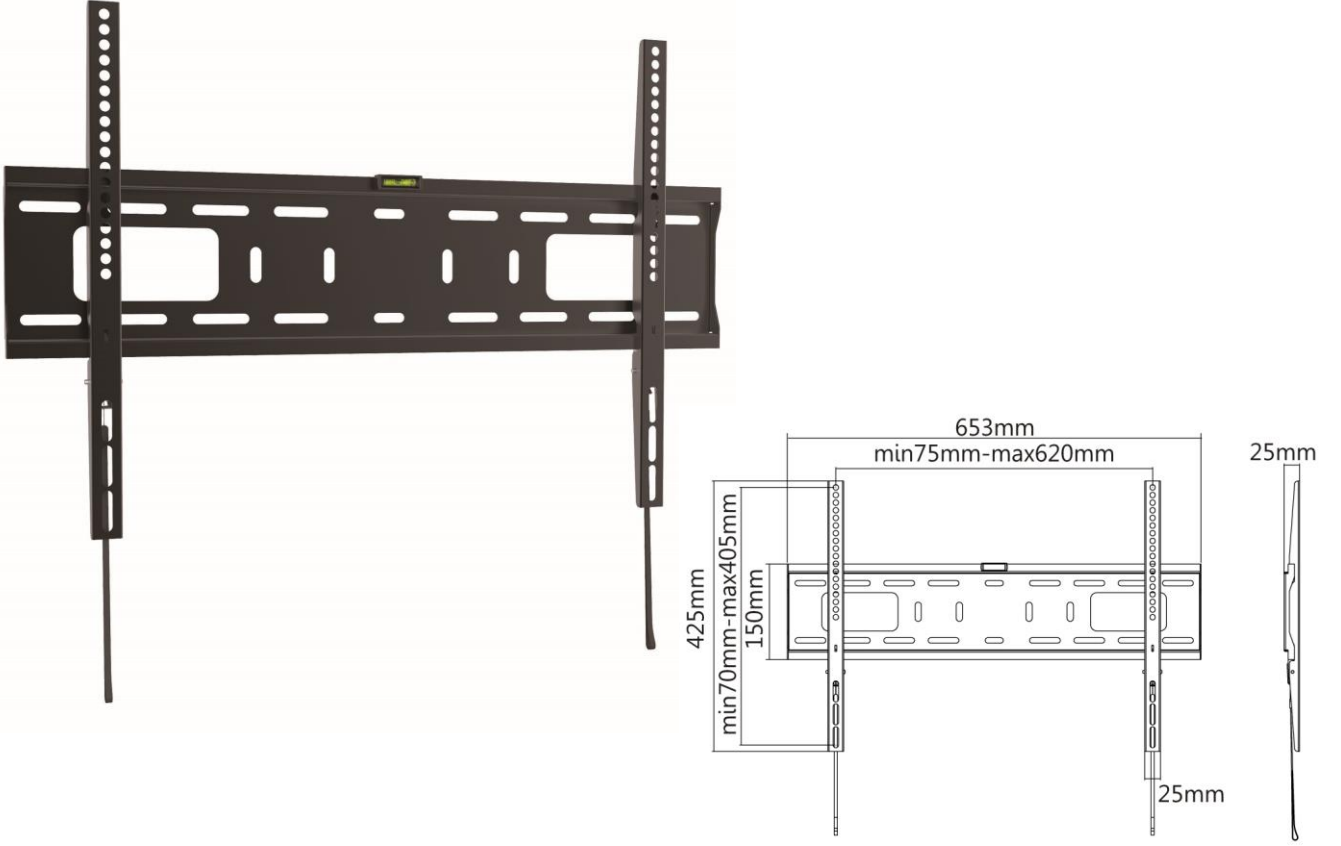

reflecta PLANO Flat 70-6040 TV Montaj Aparatı

Ürün Bilgisi:

- Maksimum 50 kg taşıma kapasiteli olan üniversal Tv'ler için duvar montaj aparatı
- 37-70" (94-178 cm) cm boyutundaki ekranlar ile kullanıma uygundur
- Vesa: 200x200, 400x200, 300x300, 400x400, 600x400
- Duvara mesafesi: 2,5 cm
- Entegra su terazisi ile düzgün konumlandırma imkanı

Kod: 23093

EAN : 4005039231605

Teknik değişiklikler gösterebilir